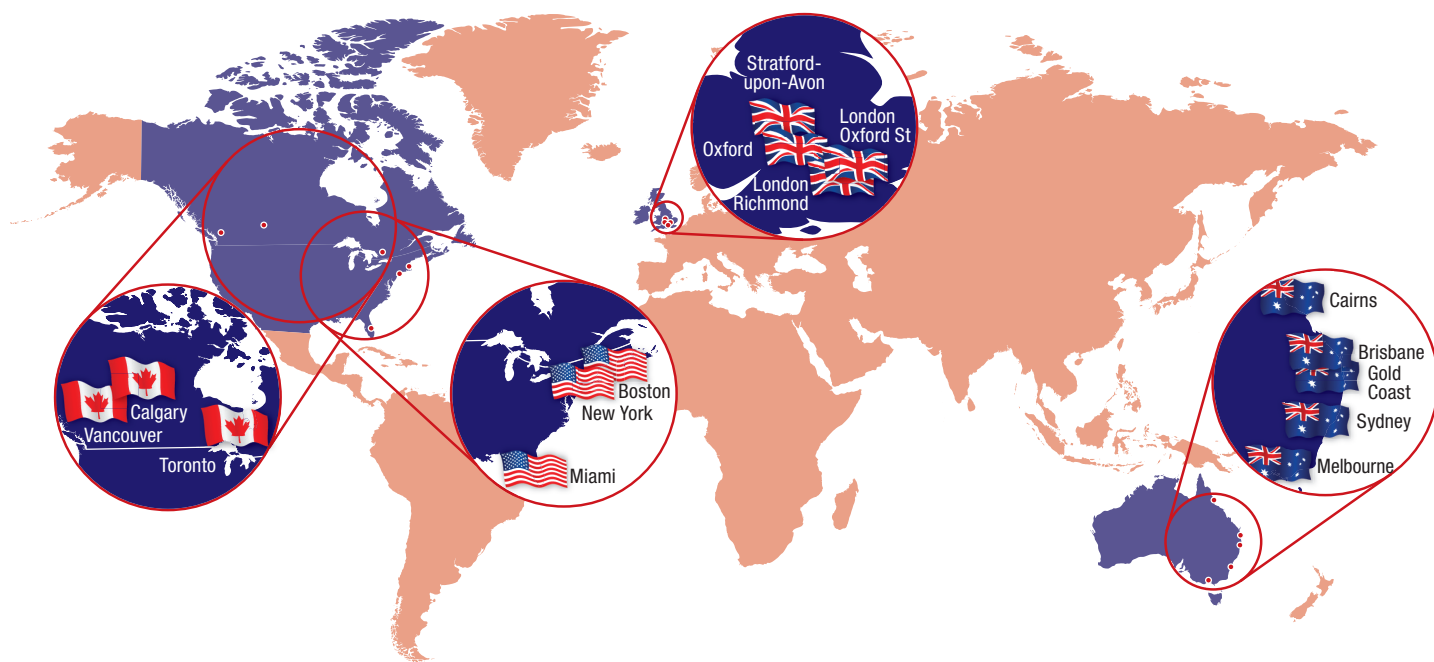

OHC
Discover Your World

日本語

Learn English
Discover Your World

UK

Australia

USA

Canada

Discover OHC

- ✈️ OHCトラベルパス:英語圏4カ国15都市(15キャンパス間で転校可能)。
- 😊 OHCリターンズ:卒業後2年以内に再度4週間のお申込で1週間のスカラーシップ授与。
- abc OHC Englishポリシー:英語以外の言語禁止。
- ⚽ OHCアクティビティで楽しいアクティビティーが盛りだくさん。

OHC UK

OHC London (Oxford Street)

LO

世界の経済・ファッション・文化の中心として知られる洗練された街、ロンドンでは、英語だけでなく様々な経験を得ることができます。

MI

多くのセレブや観光客がバケーションで訪れる年中トロピカルなビーチリゾート、マイアミ。アメリカ屈指のリゾート地でありながら日本人が非常に少ないのも特徴の一つ。

 16th and Alton Roadストップ

 アールデコ歴史地区に位置するキャンパスは徒歩圏内にビーチ、有名なショッピング通り、リンカーンロードがあり

 30-70人

 アクティビティ例: South Beachでのマリンスポーツ

 教室数: 6

OHC Courses

LO London Oxford Street
LR London Richmond
OX Oxford
SA Stratford-upon-Avon
SY Sydney

ME Melbourne
BR Brisbane
GC Gold Coast
CA Cairns
NY New York

BO Boston
MI Miami
TO Toronto
VA Vancouver
CG Calgary